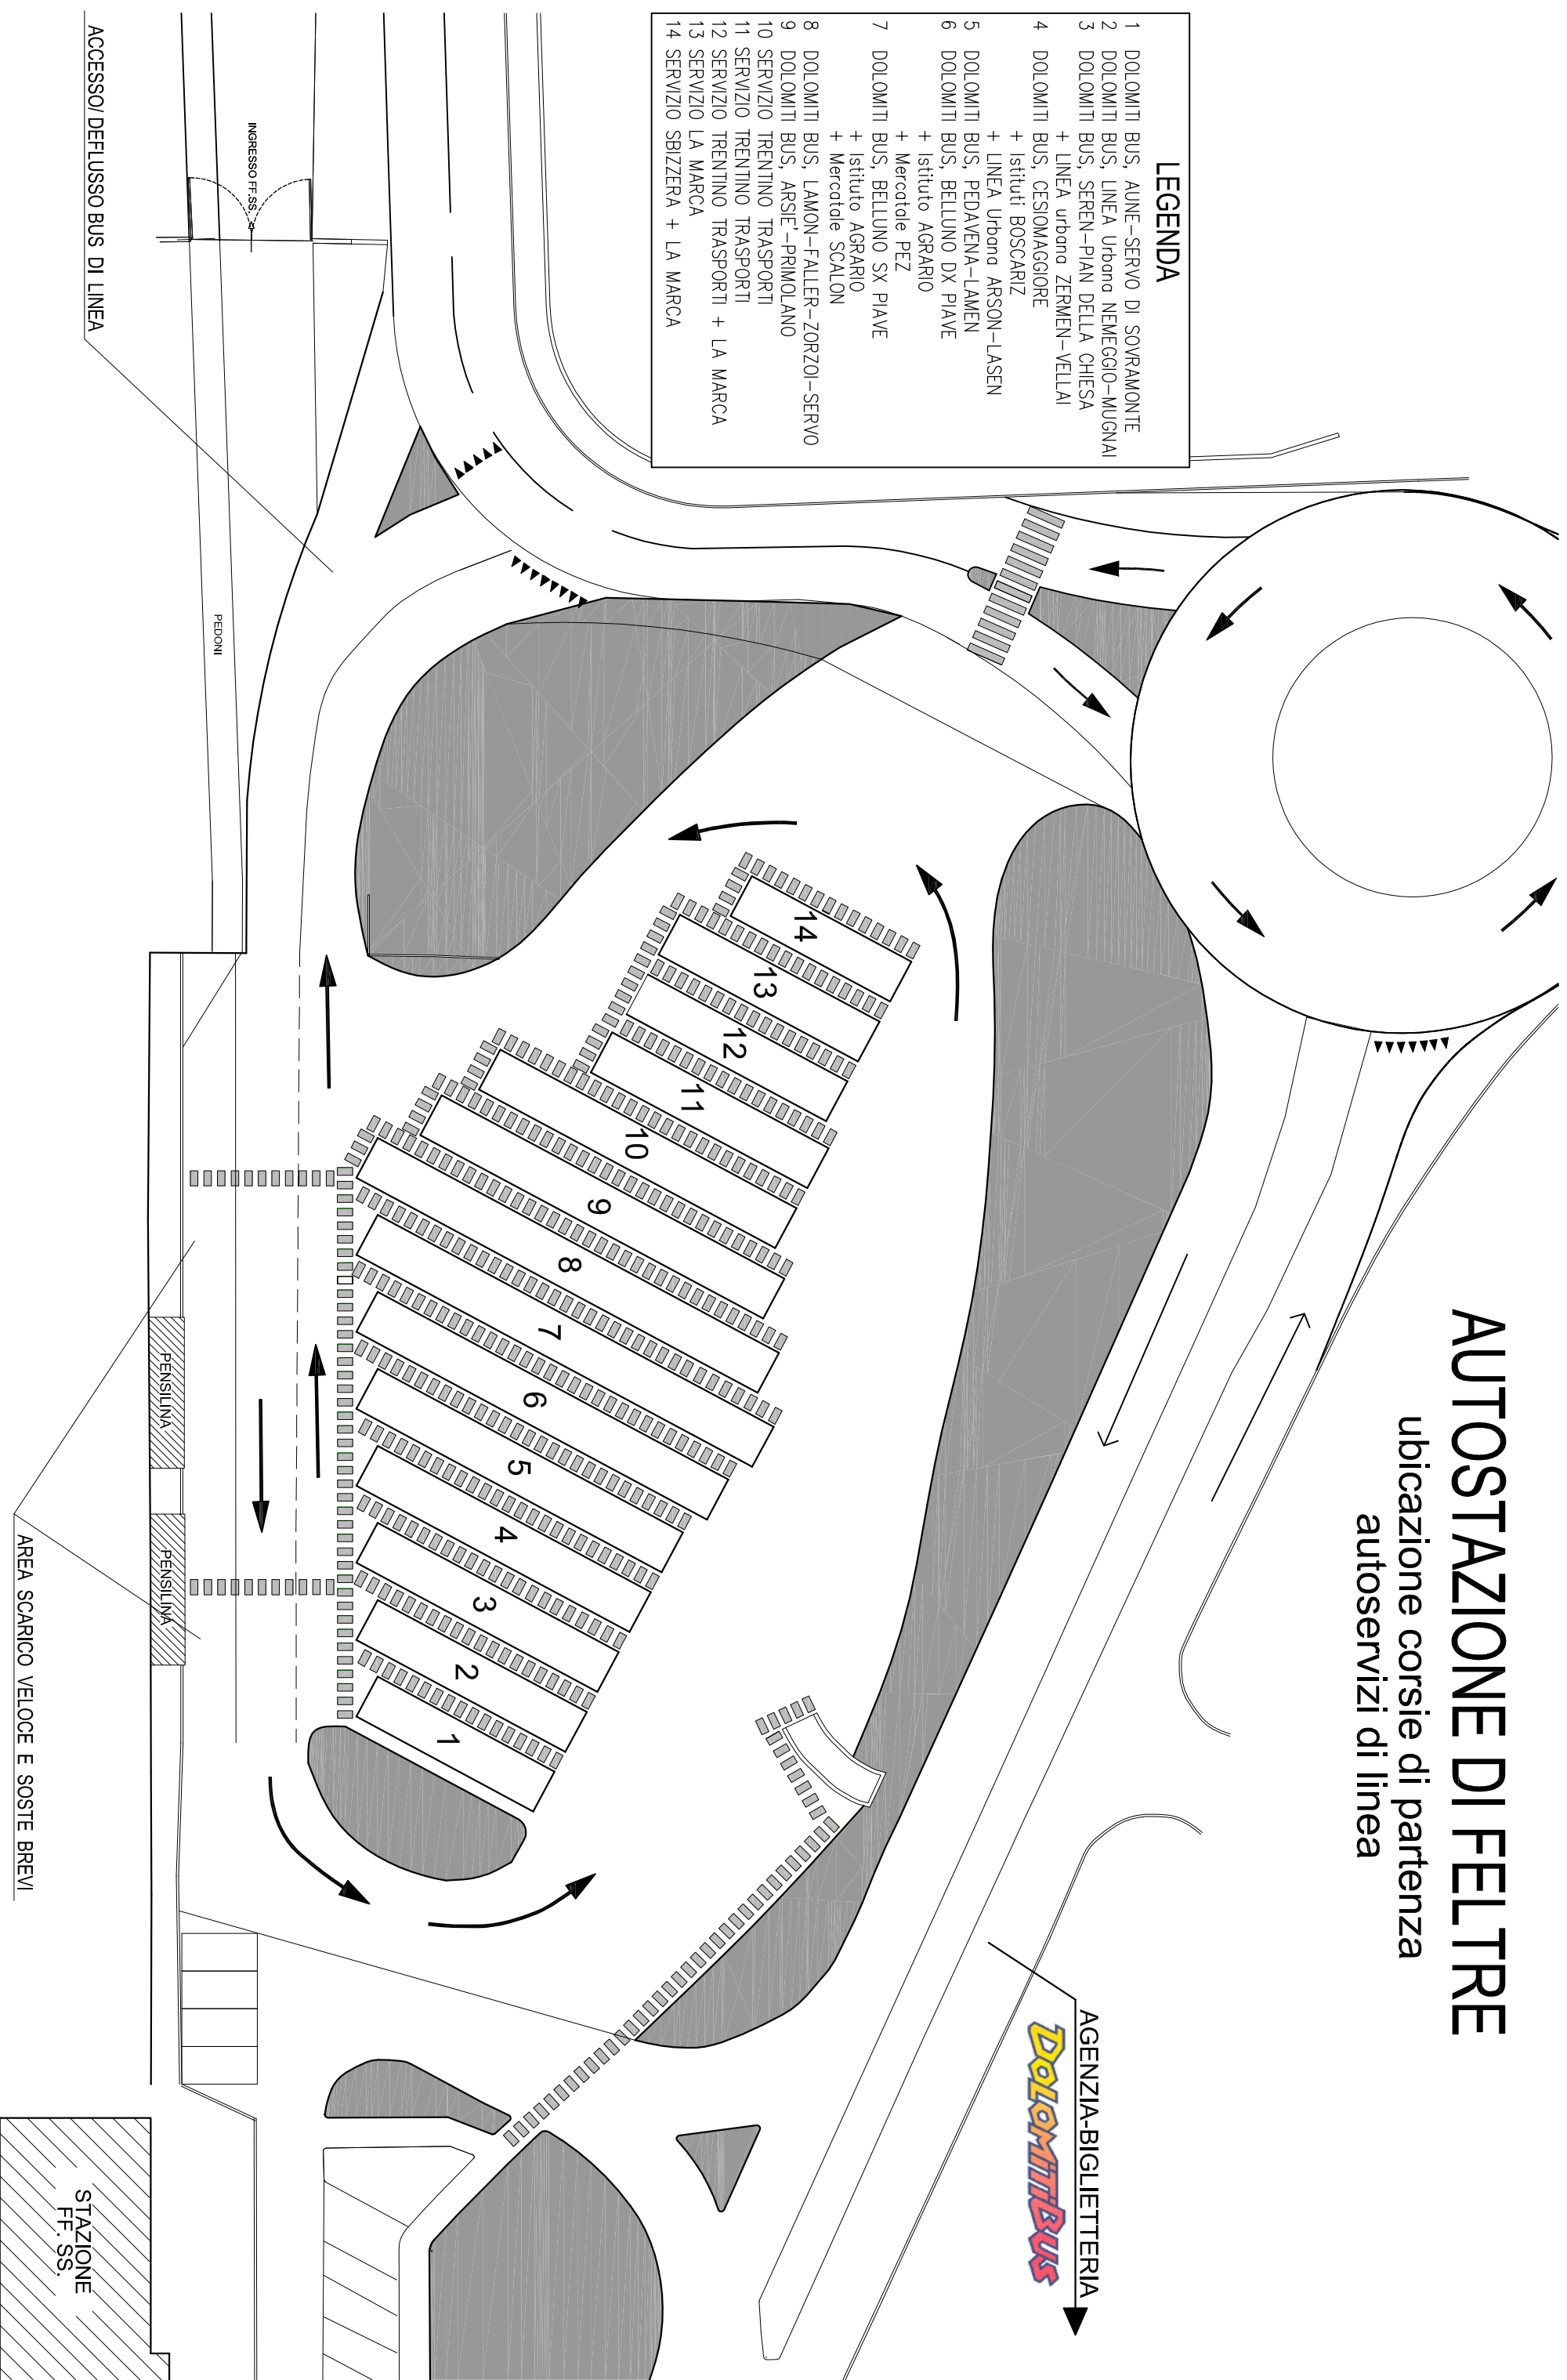

AUTOSTAZIONE DI FELTRE

ubicazione corsie di partenza
autoservizi di linea

AGENZIA-BIGLIETTERIA
DolomitiBus

- LEGENDA**
- 1 DOLOMITI BUS, AUNE-SERVO DI SOVRAMONTE
 - 2 DOLOMITI BUS, LINEA Urbana NEMEGGIO-MUGNAI
 - 3 DOLOMITI BUS, SEREN-PIAN DELLA CHIESA
+ LINEA urbana ZERMEN-VELLAI
 - 4 DOLOMITI BUS, CESOMAGGIORE
+ Istituti BOSCARIZ
+ LINEA Urbana ARSON-LASEN
 - 5 DOLOMITI BUS, PEDAVENA-LAMEN
 - 6 DOLOMITI BUS, BELLUNO DX PIAVE
+ Istituto AGRARIO
+ Mercatole PEZ
 - 7 DOLOMITI BUS, BELLUNO SX PIAVE
+ Istituto AGRARIO
+ Mercatole SCALON
 - 8 DOLOMITI BUS, LAMON-FALLER-ZORZOLI-SERVO
 - 9 DOLOMITI BUS, ARSIE'-PRIMOLANO
 - 10 SERVIZIO TRENINO TRASPORTI
 - 11 SERVIZIO TRENINO TRASPORTI
 - 12 SERVIZIO TRENINO TRASPORTI + LA MARCA
 - 13 SERVIZIO LA MARCA
 - 14 SERVIZIO SBIZZERA + LA MARCA

ACCESSOI DEFLUSSO BUS DI LINEA

PEDONI

PENISILINA

PENISILINA

AREA SCARICO VELOCE E SOSTE BREVI

STAZIONE
FF. SS.