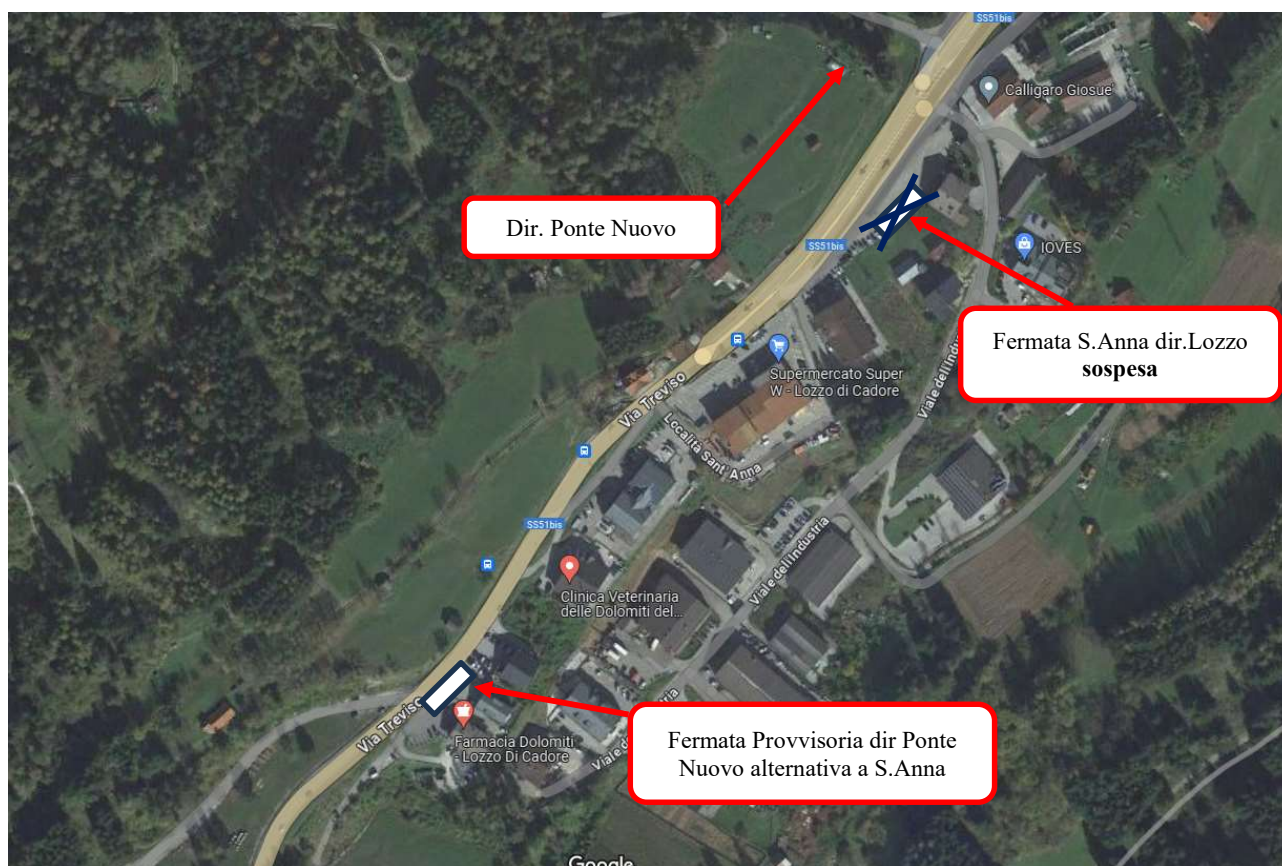

AVVISO AI CLIENTI

Belluno, 16 aprile 2024

ATTIVAZIONE FERMATA PROVVISORIA IN LOCALITÀ SANT'ANNA NEL COMUNE DI LOZZO DI CADORE

La Dolomiti Bus S.p.A. informa i propri clienti che a seguito dell'ordinanza del Comune di Lozzo di Cadore n.06/2024 relativa alla chiusura a fasce orarie di Via Roma nel centro abitato di Lozzo di Cadore il settore Patrimonio e Viabilità della Provincia di Belluno, con proprio nulla osta tecnico 10504, ha autorizzato, **fino al ripristino totale della viabilità della citata via, l'attivazione di una fermata provvisoria lungo la S.S.51 BIS in località Sant'Anna sulla direttrice Cima Gogna in sostituzione dell'attuale fermata posta sulla bretella di collegamento all'abitato di Lozzo:**

Fermata "Sant'Anna" in senso di marcia Calalzo-Ponte Nuovo: all'esterno della carreggiata della SS 51 bis davanti al Centro Medico Si Medicina come meglio evidenziato nella sottostante immagine.

Durante il periodo di interruzione stradale previsto la fermata denominata S. Anna posta sulla bretella di collegamento all'abitato di Lozzo in direzione nord sarà temporaneamente sospesa: