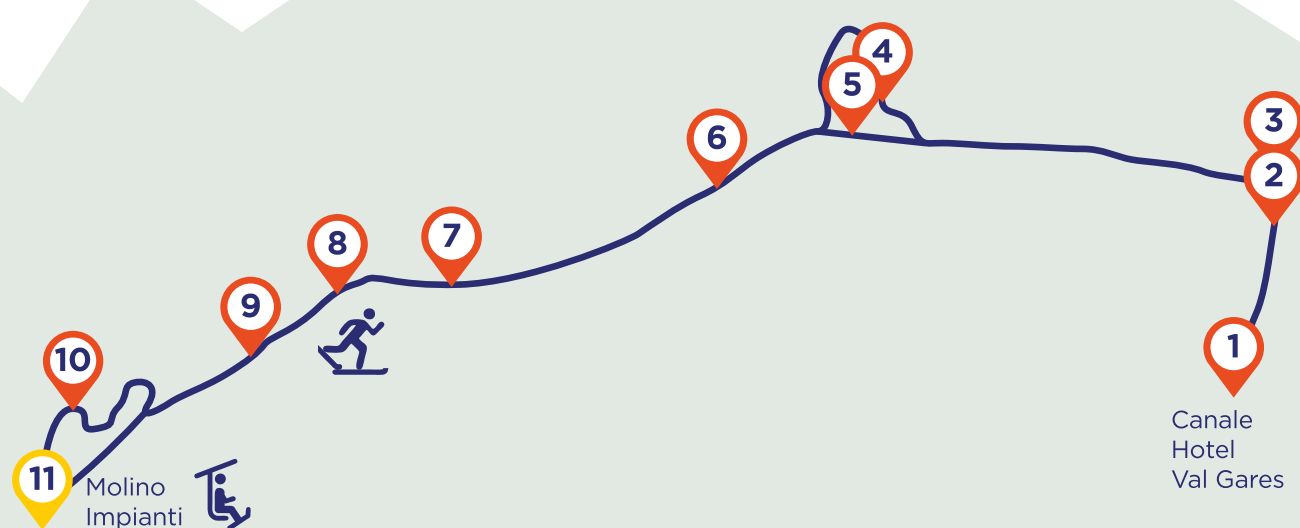

INVERNO WINTER 2017

FALCADE

► Canale Hotel Valgares - Caviola
Falcade - Molino Impianti

VIAGGIA CON NOI NELLE DOLOMITI LE MONTAGNE PIÙ BELLE DEL MONDO

► Canale Hotel Valgares - Caviola - Falcade Molino Impianti

FERMATE	STRUTTURE RICETTIVE	
1 Hotel Val Gares	Hotel Valgares	Hotel Alle Codole
2 Canale d'Agordo (piazza)	Casa alpina Sacro Cuore	
3 Canale d'Agordo (S.P. 346)	Hotel Garni Costa	
4 Caviola Cooperativa	Casa Alpina di San Apollinare	Albergo Felice
5 Cima d'Auta	Hotel Falcade	Caviazza Di Luigi De Toffol
6 Caviola Hotel Sayonara	Residence Focobon	Garni Europa
	Residence Nigritella	Hotel Patri
	Hg Il Cirmolo	Orsa Maggiore
7 Falcade Pizzeria Grill	Albergo Ombrettola	
8 Falcade Piazza	Sport Hotel Cristal	Hotel Stella Alpina
	Hotel San Giusto	
9 Falcade Parco Giochi		
10 Falcade Chiesa	Hotel Belvedere	
11 Molino Impianti	Hotel Molino	Albergo La Montanara

Canale Hotel Valgares - Caviola - Falcade - Molino Impianti
Fermate facoltative/ Other bus stops: Ponte Ferade, Canale d'Agordo Alb. Le Codole, Caviola Albergo Felice, Falcade i Ronch (hotel Orsa Maggiore), Albergo Miravalle, Falcade Albergo S. Giusto, Croce Verde, Molino Piazza.
Molino Impianti - Falcade - Caviola - Canale Hotel Valgares
Fermate facoltative/ Other bus stops: Molino "al dollaro", Falcade Albergo S. Giusto, Falcade Hotel Focobon, Albergo Miravalle, Falcade i Ronch (Hotel Orsa Maggiore), Caviola via Trento, Caviola Albergo Felice, Caviola farmacia, Canale d'Agordo Alb. Le Codole, Ponte Ferade.